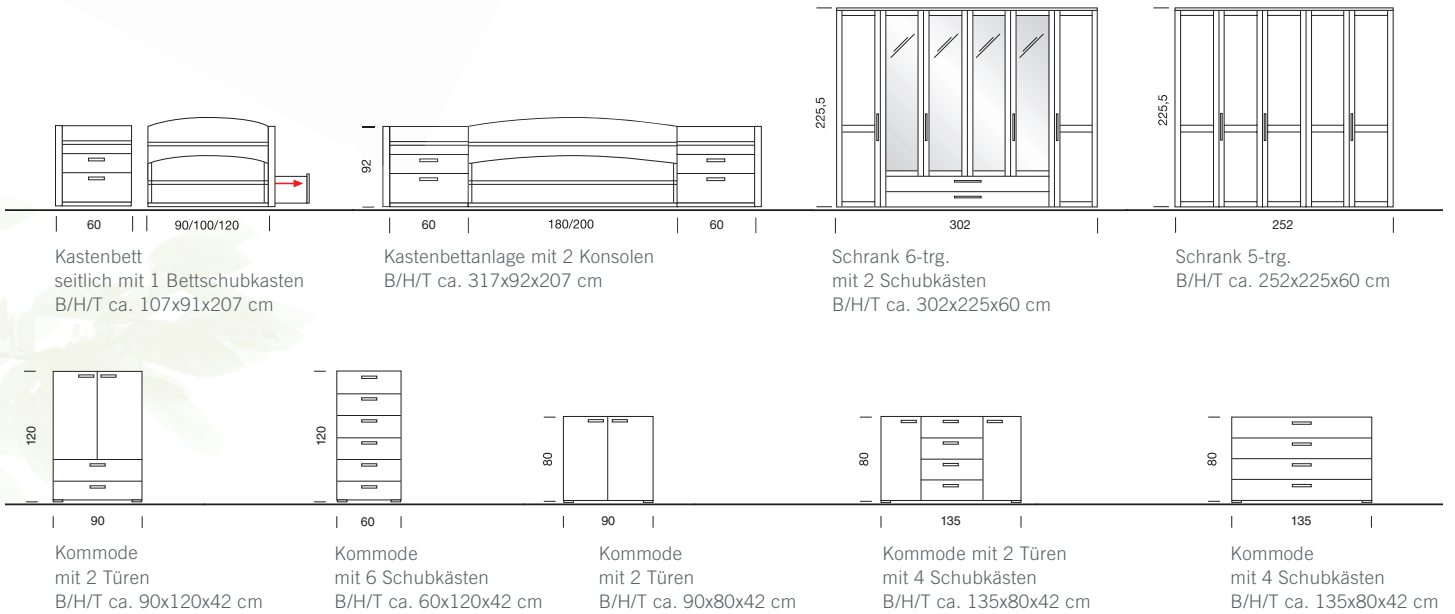

TRENTO

VALMONDO[®]
...aus Liebe zur Natur

Wählen Sie aus dem variantenreichen VALMONDO TRENTO-System Ihre individuelle Wunsch-Kombination
 Auszug aus dem Typenplan

Das Kastenbett mit Komforthöhe von 47 cm ist als Einzel- oder Doppelbett erhältlich, optional mit Bettschubkasten.